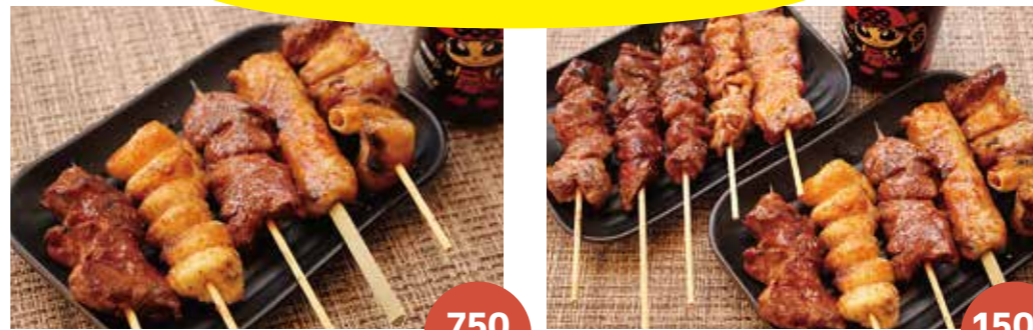

おうちでつなぐ横丁

2,000円以上からご注文ください

TAKE OUT MENU

※写真はイメージです。 ※使い捨て容器でのお渡しとなります。 ※金額は税込です。

信州上田名物 美味だれ焼き鳥

- | | | |
|--|---|--|
| 
① せせり 160円 | 
② 砂肝 160円 | 
③ つくね 200円 |
| 
④ ぼんじり 160円 | 
⑤ もも 160円 | 
⑥ レバー 180円 |
| 
⑦ ねぎま 180円 | 
⑧ 皮 160円 | 
⑨ とりハツ 160円 |

鶏

- ⑰ 盛り合わせ 5本 750円
- ⑱ 盛り合わせ 10本 1500円

もも唐揚げ

カリッ♡ふわっ♡ジューシー♡
大粒で食べ応えあり!

- ⑲ 3個 650円

手羽先唐揚げ

- ⑳ 3個 650円
- ㉑ 6個 1000円
- ㉒ 10個 1650円

- ⑲ 美味だれ やきとり丼 900円
- ⑳ 唐揚げ丼 900円

やきとり番長®
松本つなぐ横丁店

信州上田の味
「美味だれ焼き鳥」を
楽しみながら
地酒で乾杯!!

- | | | |
|---|---|--|
| 
⑩ たん 160円 | 
⑪ はらみ 160円 | 
⑫ かしら 160円 |
| 
⑬ もつ 160円 | 
⑭ バラ 200円 | 
⑯ なんこつ 160円 |

豚

お得

- ⑲ お一人様セット 1300円
やきとり3本/唐揚げ2個/手羽先2本

- ⑲ ペアセット 3300円
やきとり6本/唐揚げ6個/手羽先6本